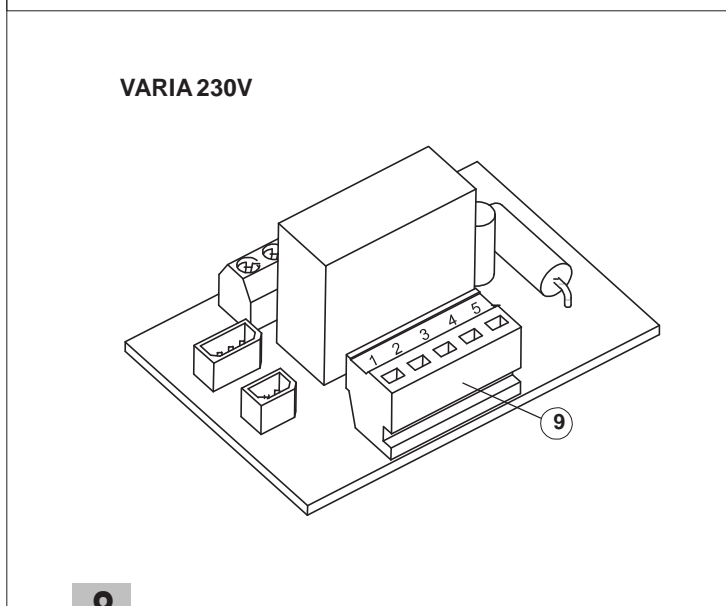

Apricolor VARIA T 230V

ООО "Форус"

Москва, 105484, ул. 16-я Парковая, д. 30 стр.1, тел./факс. +7(495) 782-77-09, 988-58-55

e-mail: info@aprimatic.su www.aprimatic.su

Aprimatic

Aprimatic S.p.A. • Zona Industriale Fossatone
40060 Villa Fontana • Medicina • Bologna (ITALY)
tel. +39051 6979511 • fax +39051 6930396