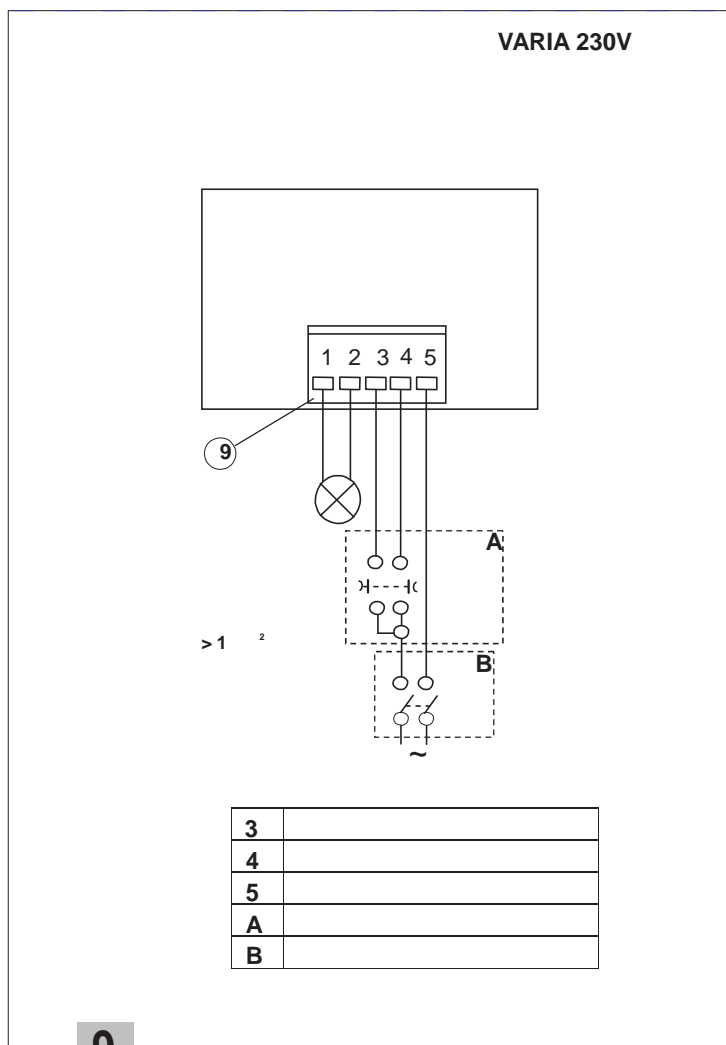

Apricolor VARIA T 230V

ООО "Форус"

Москва, 105484, ул. 16-я Парковая, д. 30 стр.1, тел./факс. +7(495) 782-77-09, 988-58-55

e-mail: info@aprimatic.su www.aprimatic.su

Aprimatic

Aprimatic S.p.A. • Zona Industriale Fossatone
40060 Villa Fontana • Medicina • Bologna (ITALY)
tel. +39051 6979511 • fax +39051 6930396