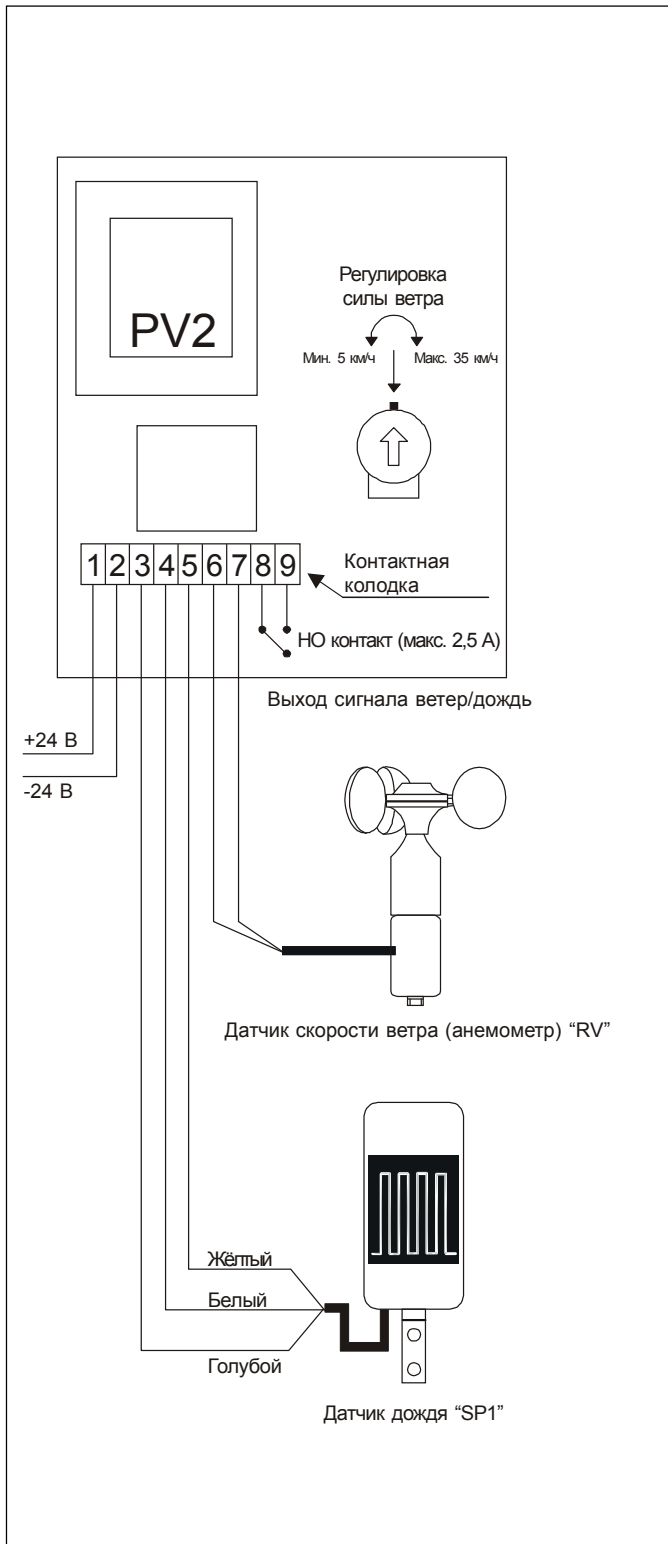

ДИАГРАММА ПОДКЛЮЧЕНИЯ МЕТЕОСТАНЦИИ PV2 И ДАТЧИКОВ ДОЖДЯ И ВЕТРА

Метеостанция PV2 с напряжением питания =24 В применяется для экстренного управления автоматикой окон (закрывания) в случае начала дождя или усиления порывов ветра.

Датчик дождя должен располагаться на наклонной поверхности, чтобы избежать застаивания воды на его поверхности.

Датчик дождя оснащён устройством подогрева, которое начинает работать в случае если на поверхности появляется влага.

На плате метеостанции располагается триммер регулировки скорости ветра, при которой срабатывает управляемый выход (контакты 8-9).

При поступлении сигнала от метеодатчиков, контакты 8-9 смыкаются на 2 минуты. Данные контакты используются для подключения метеостанции к контактам централизованного закрывания на блоках управления Aprimatic CV1, CV10, CF10/2, 5M (т.к. данный сигнал имеет наивысший приоритет).

После срабатывания контакта метеостанции, возможность управления автоматикой окон восстановится только через 2 минуты, после того, как контакт разомкнётся.

Aprimatic

Aprimatic S.p.A. • Zona Industriale Fossatone
40060 Villa Fontana • Medicina • Bologna (ITALY)
tel. +39051 6979511 • fax +39051 6930396